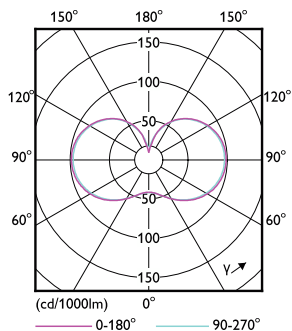

Advarsler og sikkerhed

• Installationen bør altid udføres af en kvalificeret elektriker eller installatør. Følg installationsvejledningen.

Produkt data

Generelle oplysninger		Lyseffekt (klassificeret) (nom.)	
Lighting Technology	LED	Lyseffekt (klassificeret) (nom.)	166 lm/W
Lysstrømsmålingsreference	Sphere	Farveensartethed	<6
Skiftcyklus	15.000	Farvegengivelsesindeks (CRI)	80
Normeret levetid	25.000 t	LLMF ved den nominelle levetids udløb (nom.)	0,7 %
Fod	E27 [E27]	Drift og el	
Lysteknisk		Linjefrekvens	50 to 60 Hz
Farvekode	830 [CCT of 3000K]	Indgangsfrekvens	50 til 60 Hz
Spredningsvinkel (nom.)	300 °	Strømforbrug	18 W
Lysstrøm	3.000 lm	Lyskildens strømstyrke (nom.)	170 mA
Farvebetegnelse	Hvid (WH)	Wattforbrugsækvivalent	80 W
Korreleret farvetemperatur (nom.)	3000 K	Opstarttid (nom.)	0,5 s
		Opvarmningstid til 60 % lyseffekt	0.5 s

Målskitse

Product	D	C
TForce Core LED HPL 18W E27 830 FR	75 mm	180 mm

Fotometriske data

General uniform lighting - TForce Core LED HPL 18W E27 830 FR

Spectral Power Distribution Colour - TForce Core LED HPL 18W E27 830 FR

General uniform lighting - TForce Core LED HPL 18W E27 830 FR

Trueforce CorePro LED HPL

Fotometriske data

Light Distribution Diagram - TForce Core LED HPL 18W E27 830 FR

Levetid

Life Expectancy Diagram - TForce Core LED HPL 18W E27 830 FR