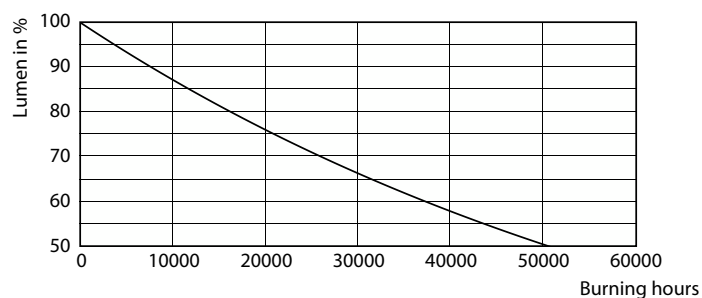

Advarsler og sikkerhed

• Installationen bør altid udføres af en kvalificeret elektriker eller installatør. Følg installationsvejledningen.

Produkt data

Generelle oplysninger		Lyseffekt (klassificeret) (nom.)	
Lighting Technology	LED	Lyseffekt (klassificeret) (nom.)	166 lm/W
Lysstrømsmålingsreference	Sphere	Farveensartethed	<6
Skiftcyklus	15.000	Farvegengivelsesindeks (CRI)	80
Normeret levetid	25.000 t	LLMF ved den nominelle levetids udløb (nom.)	0,7 %
Fod	E27 [E27]	Drift og el	
Lysteknisk		Linjefrekvens	50 to 60 Hz
Farvekode	830 [CCT of 3000K]	Indgangsfrekvens	50 til 60 Hz
Spredningsvinkel (nom.)	300 °	Strømforbrug	18 W
Lysstrøm	3.000 lm	Lyskildens strømstyrke (nom.)	170 mA
Farvebetegnelse	Hvid (WH)	Wattforbrugsækvivalent	80 W
Korreleret farvetemperatur (nom.)	3000 K	Opstarttid (nom.)	0,5 s
		Opvarmningstid til 60 % lyseffekt	0.5 s

General uniform lighting - TForce Core LED HPL 18W E27 830 FR

Trueforce CorePro LED HPL

Fotometriske data

Light Distribution Diagram - TForce Core LED HPL 18W E27 830 FR

Levetid

Life Expectancy Diagram - TForce Core LED HPL 18W E27 830 FR