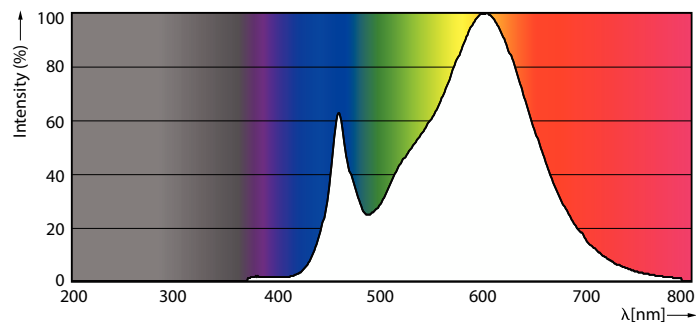

Fotometriske data

Spectral Power Distribution Colour - TForce Core LED HPL 18W E27 830 FR

General uniform lighting - TForce Core LED HPL 18W E27 830 FR