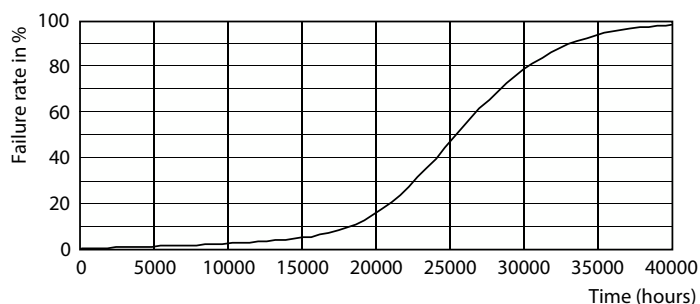

Advarsler og sikkerhed

• Installationen bør altid udføres af en kvalificeret elektriker eller installatør. Følg installationsvejledningen.

Produkt data

Generelle oplysninger		Lyseffekt (klassificeret) (nom.)	
Lighting Technology	LED	Lyseffekt (klassificeret) (nom.)	166 lm/W
Lysstrømsmålingsreference	Sphere	Farveensartethed	<6
Skiftcyklus	15.000	Farvegengivelsesindeks (CRI)	80
Normeret levetid	25.000 t	LLMF ved den nominelle levetids udløb (nom.)	0,7 %
Fod	E27 [E27]	Drift og el	
Lysteknisk		Linjefrekvens	50 to 60 Hz
Farvekode	830 [CCT of 3000K]	Indgangsfrekvens	50 til 60 Hz
Spredningsvinkel (nom.)	300 °	Strømforbrug	18 W
Lysstrøm	3.000 lm	Lyskildens strømstyrke (nom.)	170 mA
Farvebetegnelse	Hvid (WH)	Wattforbrugsækvivalent	80 W
Korreleret farvetemperatur (nom.)	3000 K	Opstarttid (nom.)	0,5 s
		Opvarmningstid til 60 % lyseffekt	0.5 s

General uniform lighting - TForce Core LED HPL 18W E27 830 FR

Trueforce CorePro LED HPL

Fotometriske data

Light Distribution Diagram - TForce Core LED HPL 18W E27 830 FR

Levetid

Life Expectancy Diagram - TForce Core LED HPL 18W E27 830 FR